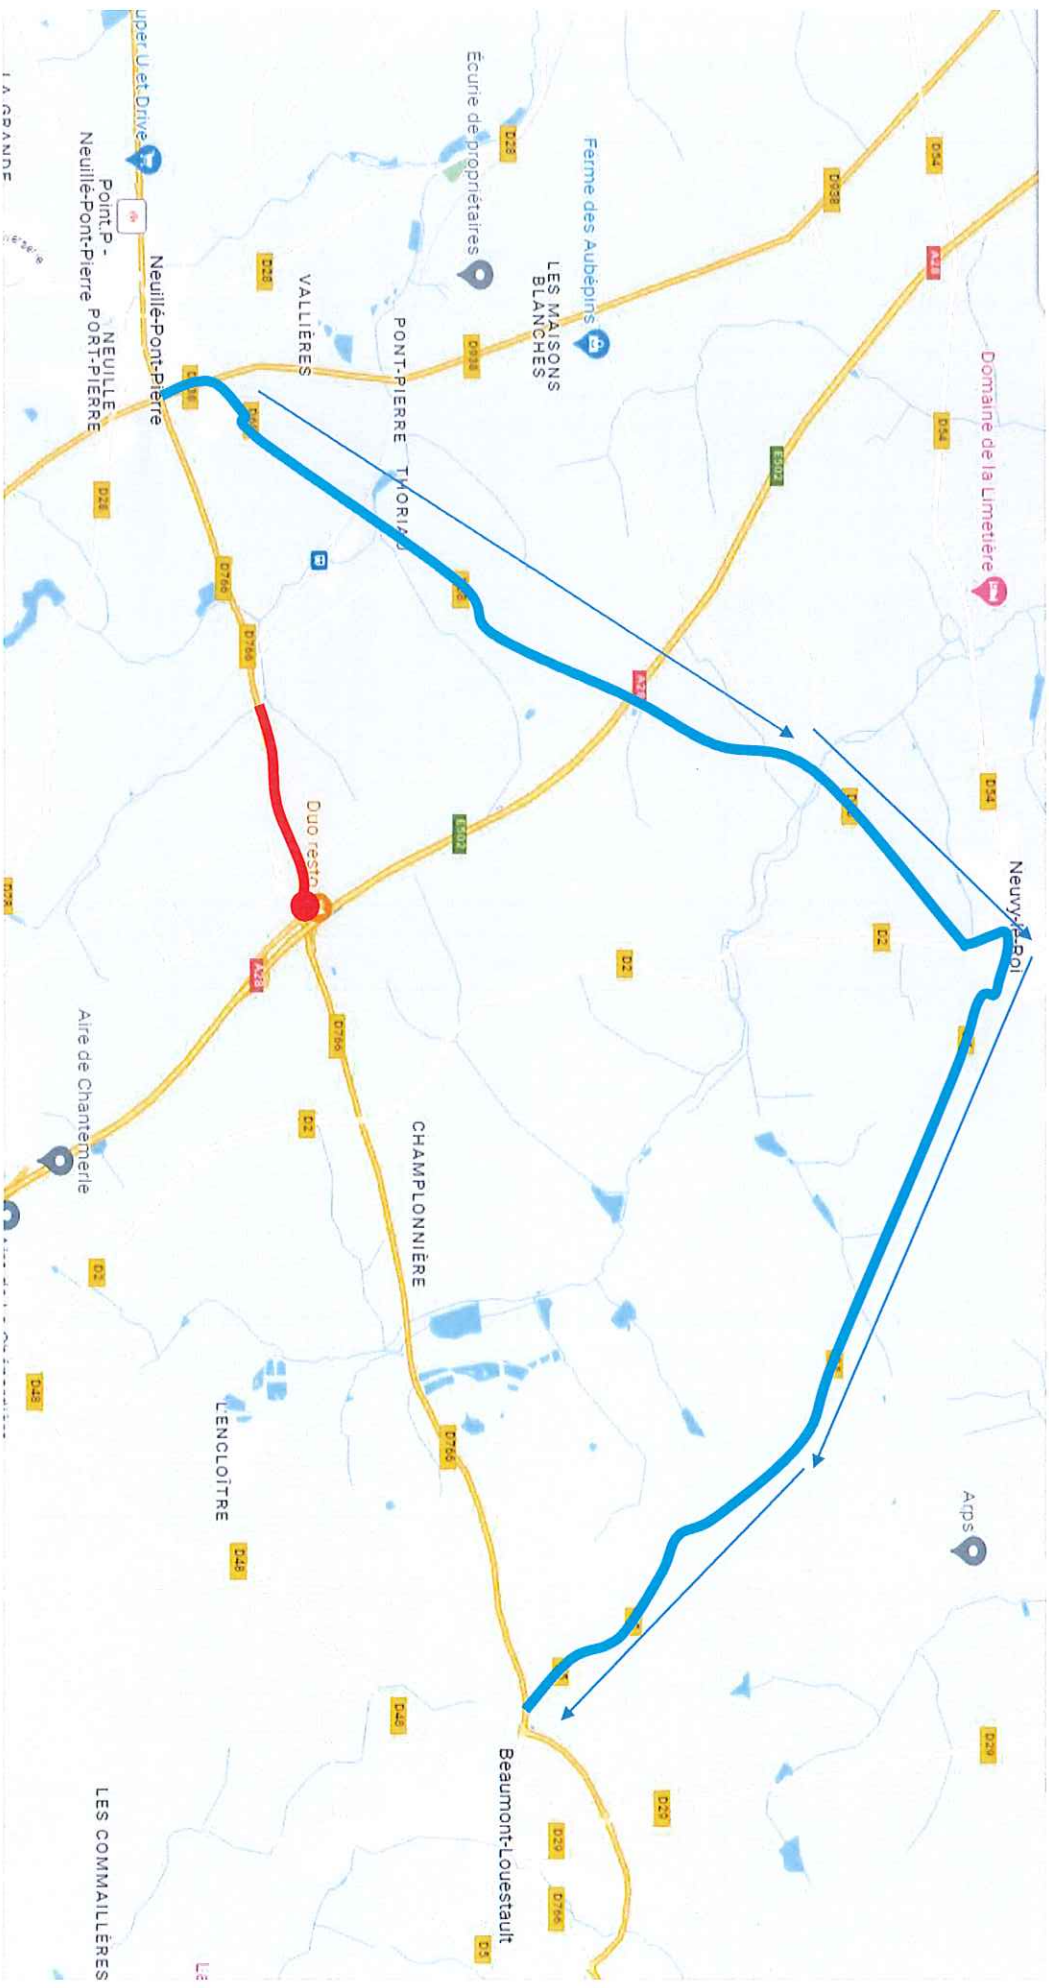

Plan de Déviation PL Sens Château la Vallière / Château du Loir direction Château Renault

Déviation dans un seul sens Circulation RD 938 / RD 68 / RD 5

PLAN DE SITUATION **DEVIATION VL**
Sens Château du Loir / Château Renault ou Château la Vallière / Château Renault