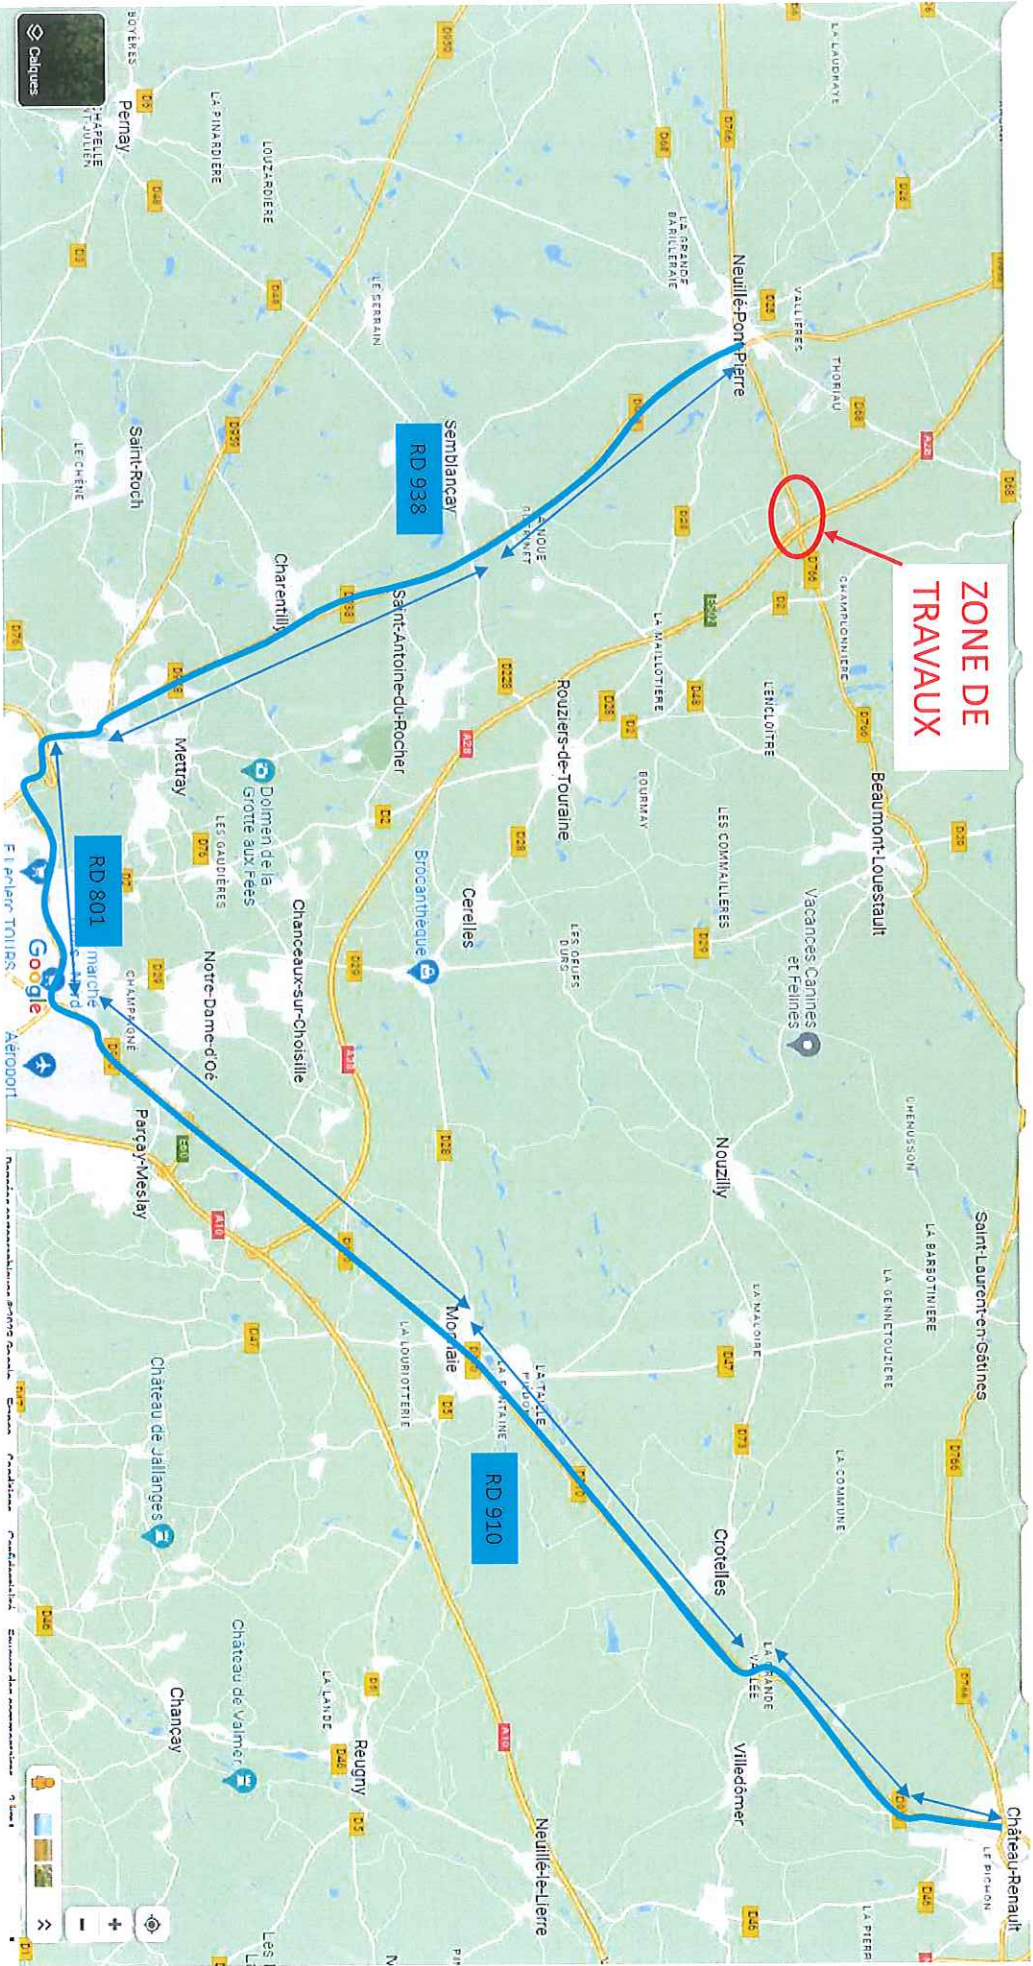

Plan de Déviation PL Sens Château la Vallière / Château du Loir direction Château Renault

Déviation dans un seul sens Circulation RD 938 / RD 68 / RD 5

PLAN DE SITUATION **DEVIATION VL**
Sens Château du Loir / Château Renault ou Château la Vallière / Château Renault